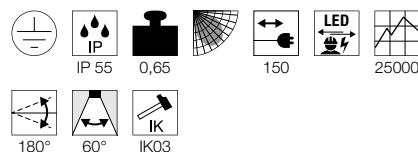

Productspecificaties

220-240 V ~ 50/60 Hz
Systeemvermogen: 9 W
Materiaal: roestvrij staal 316

Maattekening