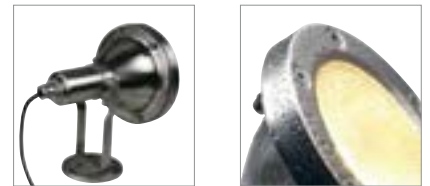

NAUTILUS 10 SPOT
SP, QPAR51SOCKET
INSIDE

- Roestvrij staal 316

Productspecificaties

230 V ~ 50 Hz
Materiaal: roestvrij staal 316

Maattekening

Aanwijzing

Open kabeleinde

Aanbevolen accessoires

Lichtbronspecificaties

max. 25 W QPAR51
Ø: max. 5 cm L: max. 6 cm

Variant	Art. nr.	EUR
GU10 QPAR51 ■ roestvrij staal	229741	100,00

NAUTILUS 10 SPOT LED
SPLED
INSIDE

- Roestvrij staal 316

Productspecificaties

220-240 V ~ 50/60 Hz
Systeemvermogen: 9 W
Materiaal: roestvrij staal 316

Maattekening

Aanwijzing

IP-randaardestekker

Aanbevolen accessoires

■ Montageplaat
Art. nr. 1001963 | 7,50 EUR
■ Grondpin kunststof
Art. nr. 900011 | 3,30 EUR

Variant	Art. nr.	EUR
520 lm 3000 K CRI > 80 ■ roestvrij staal	1001962	110,00

NAUTILUS SPOT
SP, PAR38, E27SOCKET
INSIDE

- Roestvrij staal 304

Productspecificaties

230 V ~ 50 Hz
Materiaal: roestvrij staal 304