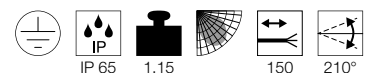

Productspecificaties

230 V ~ 50 Hz
Materiaal: roestvrij staal 304