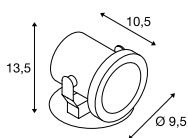

NAUTILUS 10 SPOT
SP, QPAR51SOCKET
INSIDE

- Roestvrij staal 316

Productspecificaties

230 V ~ 50 Hz
Materiaal: roestvrij staal 316

Maattekening

Aanwijzing

Open kabeleinde

Aanbevolen accessoires

Lichtbronspecificaties

max. 25 W QPAR51
Ø: max. 5 cm L: max. 6 cm

Variant	Art. nr.	EUR
GU10 QPAR51 ■ roestvrij staal	229741	100,00

NAUTILUS 10 SPOT LED
SPLED
INSIDE

- Roestvrij staal 316

Productspecificaties

220-240 V ~ 50/60 Hz
Systeemvermogen: 9 W
Materiaal: roestvrij staal 316

Maattekening

Aanwijzing

IP-randaardestekker

Aanbevolen accessoires

■ Montageplaat
Art. nr. 1001963 | 7,50 EUR
■ Grondpin kunststof
Art. nr. 900011 | 3,30 EUR