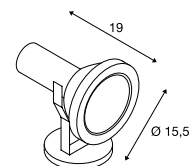

Lichtbronspecificaties

max. 25 W QPAR51
Ø: max. 5 cm L: max. 6 cm

Variant	Art. nr.	EUR
GU10 QPAR51 ■ roestvrij staal	229741	100,00

NAUTILUS 10 SPOT LED
SPLED
INSIDE

- Roestvrij staal 316

Productspecificaties

Variant	Art. nr.	EUR
520 lm 3000 K CRI > 80 ■ roestvrij staal	1001962	110,00

NAUTILUS SPOT
SP, PAR38, E27SOCKET
INSIDE

- Roestvrij staal 304

Productspecificaties

230 V ~ 50 Hz
Materiaal: roestvrij staal 304

Maattekening

Aanwijzing

Open kabeleinde

Aanbevolen accessoires

■ IP68 verbindingsbox, 3-polig
Art. nr. 228730 | 15,00 EUR

Lichtbronadvies

Led E27 17 W 45°
3000 K 1430 lm
17 kWh / 1000 h
Art. nr. 560473 | 67,00 EUR