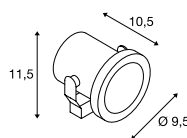

NAUTILUS 10 SPOT
SP, QPAR51SOCKET
INSIDE

- Roestvrij staal 316

Productspecificaties

230 V ~ 50 Hz
Materiaal: roestvrij staal 316

Maattekening

Aanwijzing

Open kabeleinde

Aanbevolen accessoires

Lichtbronspecificaties

max. 25 W QPAR51
Ø: max. 5 cm L: max. 6 cm

Variant	Art. nr.	EUR
GU10 QPAR51 ■ roestvrij staal	229741	100,00

NAUTILUS 10 SPOT LED
SPLED
INSIDE

- Roestvrij staal 316

Productspecificaties

220-240 V ~ 50/60 Hz
Systeemvermogen: 9 W
Materiaal: roestvrij staal 316

Maattekening

Aanwijzing

IP-randaardestekker

Aanbevolen accessoires

■ Montageplaat
Art. nr. 1001963 | 7,50 EUR
■ Grondpin kunststof
Art. nr. 900011 | 3,30 EUR